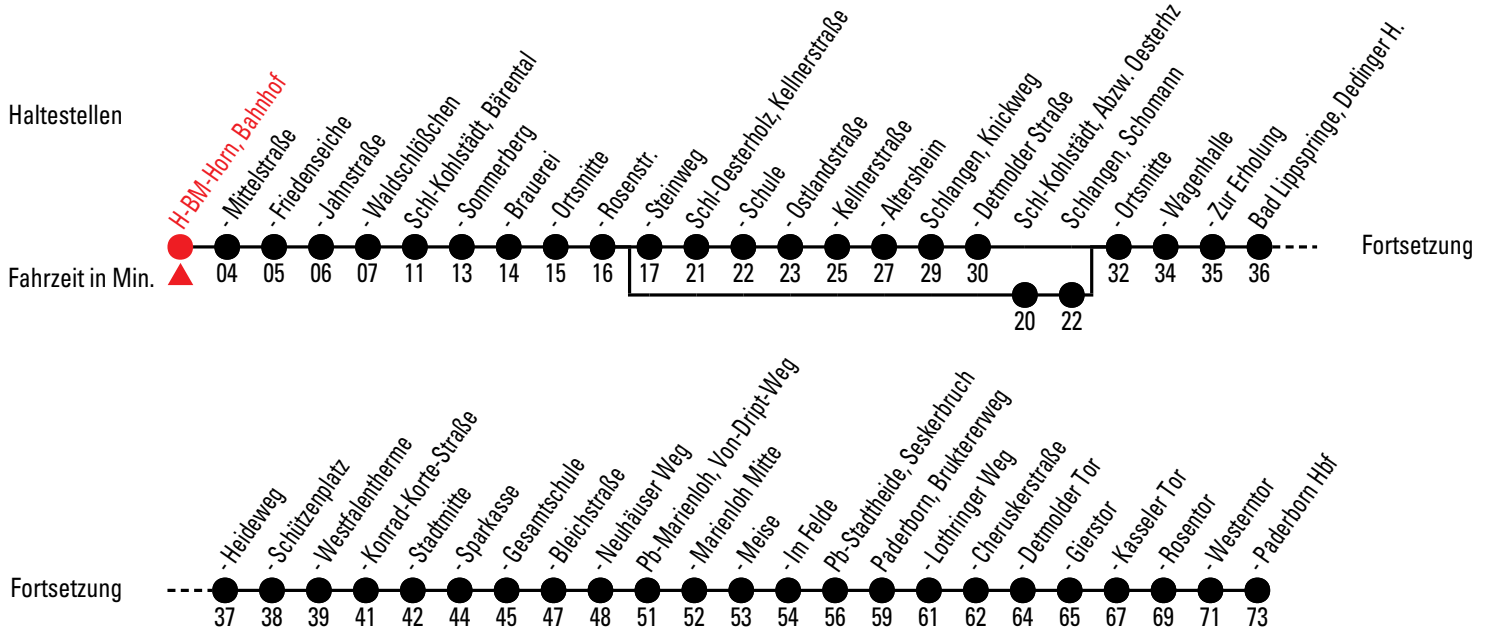

R51 Richtung: Paderborn

Paderborn Hbf

Abfahrt: H-BM-Horn, Bahnhof

Uhr	Montag - Freitag	Samstag	Sonn- und Feiertag
5			
6	23 ¹		
7	21 ^B 21 ^A		
8		15	
9		15	
10		15	15
11		15	15
12		15	15
13		15	15
14		15	15
15		15	15
16		15 ^C	15
17		15 ^C	15
18		15 ^C	15
19		15 ^C	15
20		15 ^C	15
21			
22			
23			
0			

A=nur in den Schulferien in NRW B=nur an Schultagen in NRW C=nicht 24.12. 1=hält von Schl-Kohlstädt, Abzw. Oesterzh bis Schlangen, Schomann

gültig ab: 26.07.2021

Gültig ab 06.07.2022
Alle Angaben ohne Gewähr

Aktuelle Abfahrten hier:

R51 Richtung: Horn (Kr DT)

H-BM-Horn, Bahnhof

Abfahrt: Paderborn Hbf

Uhr	Montag - Freitag	Samstag	Sonn- und Feiertag
5	10		
6	05 ^A 05 ^B ₄ 45 ^{B,1} _{2,3} 50 ^A ₁	35	
7	50 ¹	35	
8	50 ¹	35	35
9	50 ¹	35	35
10	50 ¹	35	35
11	50 ¹	35	35
12	50 ¹	35	35
13	50 ¹	35	35
14	50 ¹	35	35
15	50 ¹	35 ^c	35
16	50 ¹	35 ^c	35
17	50 ¹	35 ^c	35
18	50 ¹	35 ^c	35
19			
20			
21			
22			
23			
0			

A=nur in den Schulferien in NRW c=nicht 24.12. 2=hält von Schlangen, Jahnstraße bis Schlangen, Jahnstraße 4=hält von H-BM-Horn, Schulzentrum bis Horn, Turmschule
 B=nur an Schultagen in NRW 1=bis H-BM-Horn, Mittelstraße 3=hält Schlangen, Schule
 gültig ab: 26.07.2021