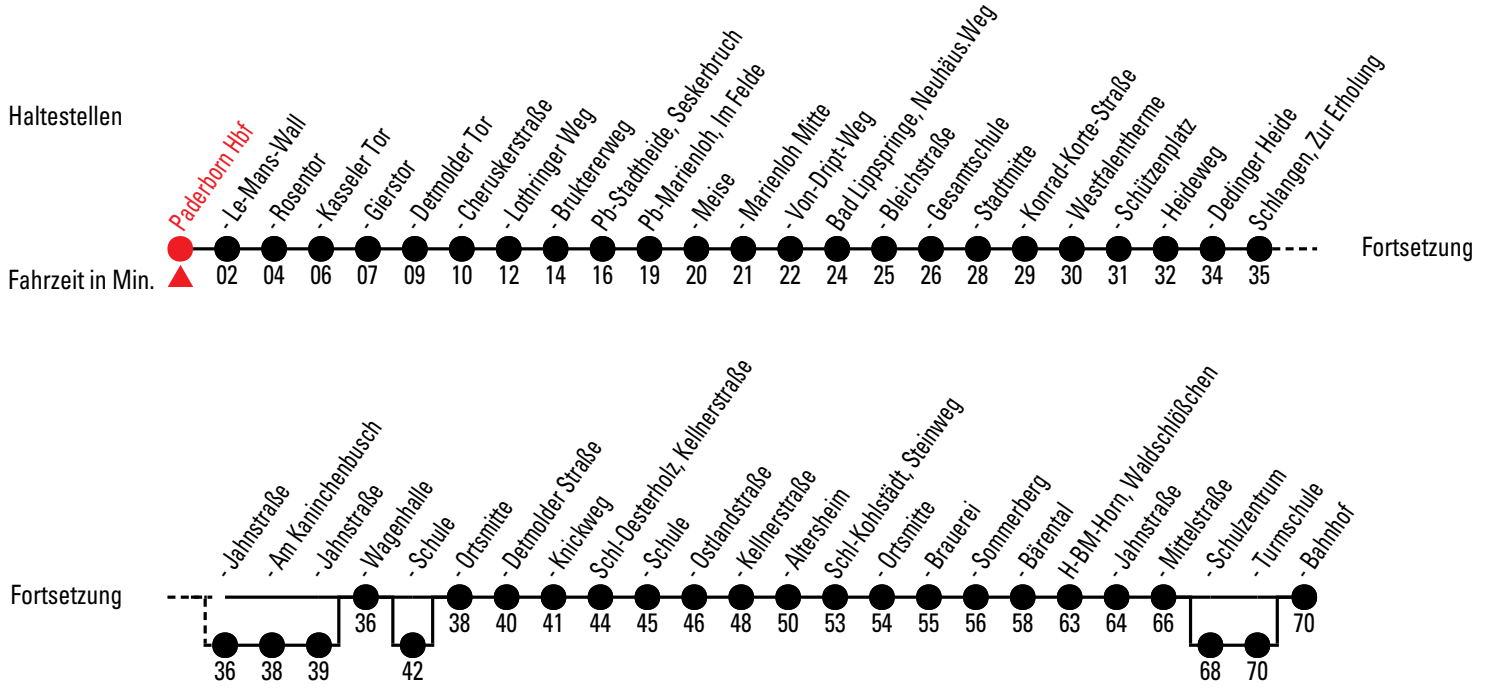

R51 Richtung: Paderborn

Paderborn Hbf

Abfahrt: H-BM-Horn, Bahnhof

Uhr	Montag - Freitag	Samstag	Sonn- und Feiertag
5			
6	23 ¹		
7	21 ^B 21 ^A		
8		15	
9		15	
10		15	15
11		15	15
12		15	15
13		15	15
14		15	15
15		15	15
16		15 ^C	15
17		15 ^C	15
18		15 ^C	15
19		15 ^C	15
20		15 ^C	15
21			
22			
23			
0			

A=nur in den Schulferien in NRW B=nur an Schultagen in NRW C=nicht 24.12. 1=hält von Schl-Kohlstädt, Abzw. Oesterzh bis Schlangen, Schomann

gültig ab: 26.07.2021

Gültig ab 06.07.2022
Alle Angaben ohne Gewähr

Aktuelle Abfahrten hier:

R51 Richtung: Horn (Kr DT)

H-BM-Horn, Bahnhof

Abfahrt: Paderborn Hbf

Uhr	Montag - Freitag	Samstag	Sonn- und Feiertag
5	10		
6	05 ^A 05 ^B ₄ 45 ^{B,1} _{2,3} 50 ^A ₁	35	
7	50 ¹	35	
8	50 ¹	35	35
9	50 ¹	35	35
10	50 ¹	35	35
11	50 ¹	35	35
12	50 ¹	35	35
13	50 ¹	35	35
14	50 ¹	35	35
15	50 ¹	35 ^c	35
16	50 ¹	35 ^c	35
17	50 ¹	35 ^c	35
18	50 ¹	35 ^c	35
19			
20			
21			
22			
23			
0			

A=nur in den Schulferien in NRW c=nicht 24.12. 2=hält von Schlangen, Jahnstraße bis Schlangen, Jahnstraße 4=hält von H-BM-Horn, Schulzentrum bis Horn, Turmschule
 B=nur an Schultagen in NRW 1=bis H-BM-Horn, Mittelstraße 3=hält Schlangen, Schule
 gültig ab: 26.07.2021