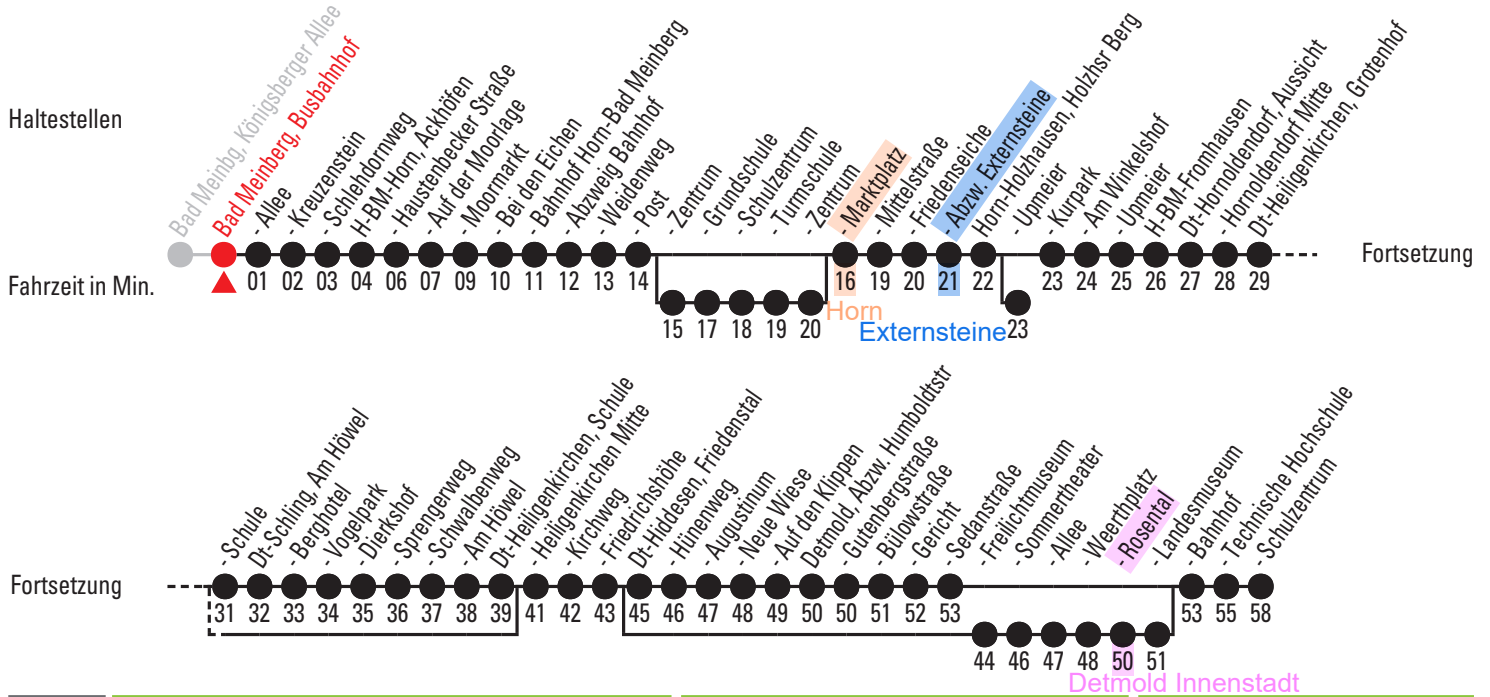

Hinfahrt

782 Richtung: Detmold Detmold, Schulzentrum

Abfahrt: Bad Meinberg, Busbahnhof