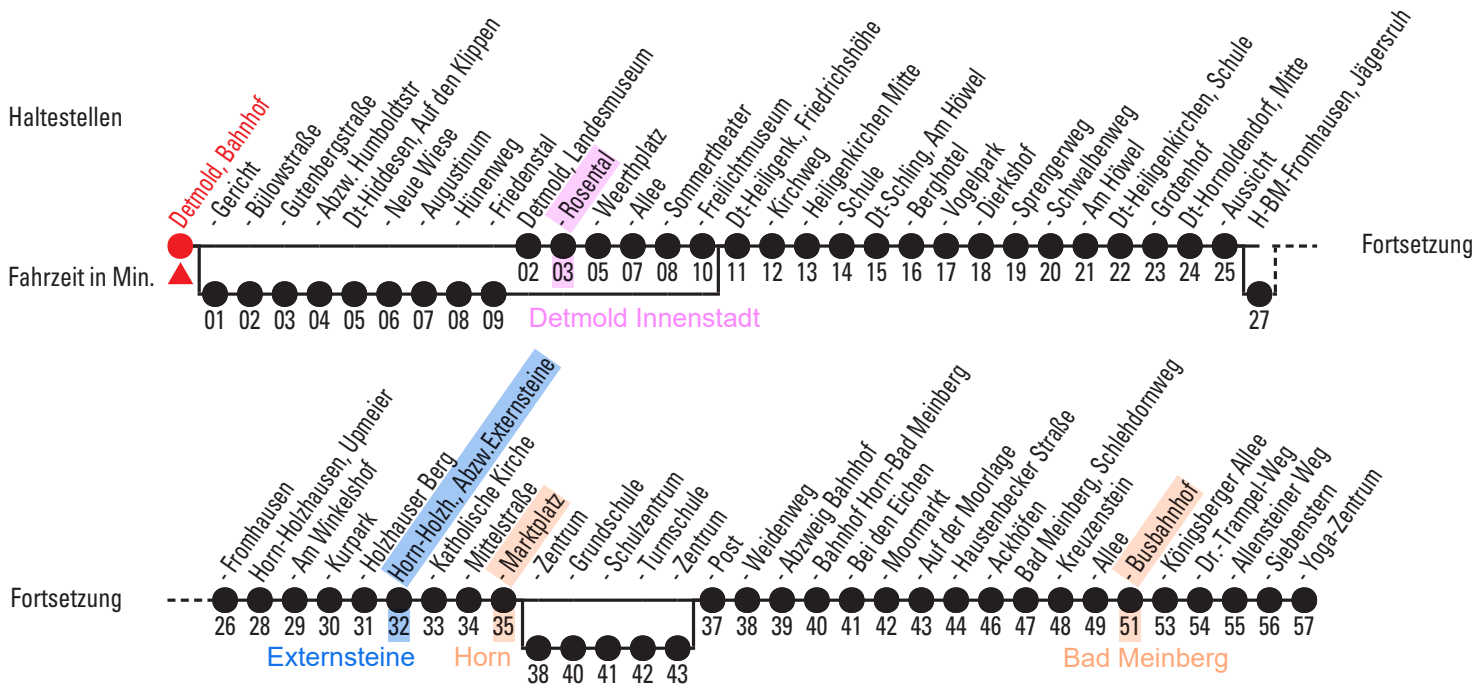

782 Richtung: Bad Meinberg Bad Meinberg, Yoga-Zentrum

Abfahrt: Detmold, Bahnhof

Uhr	Montag - Freitag				Samstag		Sonn- und Feiertag	
5								
6	30 ^{B,2} ₄	30 ^A ₂	30 ^{C,2} _{5,6}	30 ^{D,2,4} _{5,6}				
7	30 ^{B,3} ₄	30 ^A ₃	30 ^{D,2} _{4,5}	30 ^{C,2} ₅				
8	30 ^{B,3} ₄	30 ^A ₃	30 ^{C,2} _{5,6}	30 ^{D,2,4} _{5,6}	30 ^H ₃	30 ^{I,3} ₄		
9	30 ^{E,2} ₄	30 ^{D,3} ₄	30 ^C ₂	30 ^A ₃	30 ^{I,3} ₄	30 ^H ₃		
10	30 ^{B,3} ₄	30 ^{D,2} ₄	30 ^A ₃	30 ^C ₂	30 ^{I,3} ₄	30 ^H ₃		
11	30 ^A ₃	30 ^{D,3} ₄	30 ^C ₂	30 ^{D,2} ₄	30 ^H ₃	30 ^{I,3} ₄	30 ^L ₃	30 ^{M,3} ₄
12	30 ^{B,3} ₄	30 ^{D,2} ₄	30 ^C ₂	30 ^A ₃	30 ^{I,3} ₄	30 ^H ₃		
13	30 ^C ₂	30 ^{D,2} ₄	30 ^{B,3} ₄	30 ^A ₃	30 ^H ₃	30 ^{I,3} ₄	30 ^L ₃	30 ^{M,3} ₄
14	30 ^C ₂	30 ^{D,2} ₄	30 ^{B,3} ₄	30 ^A ₃	30 ^J ₃	30 ^{I,3} ₄	30 ^K	
15	30 ^{G,3} ₄	30 ^F ₃			30 ^J ₃	30 ^{I,3} ₄	30 ^L ₃	30 ^{M,3} ₄
16	30 ^{G,3} ₄	30 ^F ₃			30 ^J ₃	30 ^{I,3} ₄		
17	30 ^{G,3} ₄	30 ^F ₃			30 ^J ₃	30 ^{I,3} ₄	30 ^L ₃	30 ^{M,3} ₄
18	30 ^{G,2} ₄	30 ^F ₂			30 ^J ₂	30 ^{I,2} ₄		
19	30 ^F ₂	30 ^{G,2} ₄			30 ^{L,1} ₄	30 ^J ₁		
20								

A=ab 17.8.26, nicht 2.9.26 bis 16.10., 2.11. bis 22.12. **F**=ab 17.8.26
B=nur 2.1.26 bis 6.1., 30.3. bis 10.4., 26.5., 20.7. bis 14.8. **G**=bis 14.8.26
C=nur 2.9.26 bis 16.10., 2.11. bis 22.12. **H**=ab 22.8.26
D=ab 7.1.26 bis 17.7.26, nicht 30.3.26 bis 10.4., 26.5. **I**=bis 15.8.26
E=ab 7.1.26 bis 16.7.26, nicht 6.2.26, 30.3. bis 10.4., 26.5. **J**=ab 22.8.26 bis 19.12.26 **K**=Nur Mo-Fr
L=ab 23.8.26 **M**=bis 16.8.26
1=bis H-BM-Horn, Mittelstraße **3**=bis Bad Meinbg, Königsberger Allee
2=bis Bad Meinberg, Busbahnhof **4**=hält von Detmold, Gericht bis Dt-Hiddesen, Friedenstal
5=hält H-BM-Fromhausen, Jägersruh
6=hält von H-BM-Horn, Zentrum bis H-BM-Horn, Zentrum

3=bis Detmold, Bahnhof

4=hält von H-BM-Horn, Zentrum bis H-BM-Horn, Zentrum

5=hält nicht von Dt-Heiligenkirchen, Schule bis Dt-Heiligenkirchen, Schule

6=hält von Detmold, Freilichtmuseum bis Detmold, Landesmuseum