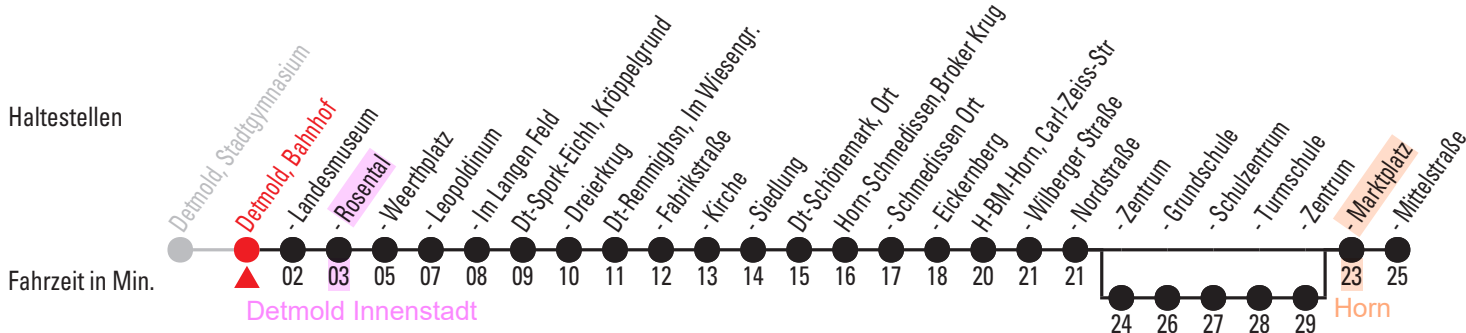

Rückfahrt

780 Richtung: Horn (Lippe) H-BM-Horn, Mittelstraße

Abfahrt: Detmold, Bahnhof

Uhr	Montag - Freitag	Samstag
5		
6	47 ^A	
7	35 ^B 35 ^A	
8	35	35
9	35	35
10	35	35
11	35	35
12	35	35
13	05 ^D 05 ^C 15 ^F 15 ^E 35	35
14	35	35 ^G
15	35 ^B 45 ^D 45 ^C	35 ^G
16	35	35 ^G
17	35	35 ^G
18	35	35 ^G
19	35	35 ^G
20		
21		
22		
23		
0		

A=nur an Schultagen

B=nur an schulfreien Tagen

C=ab 2.2.26 bis 22.12.26, nicht 30.3.26 bis 10.4., 26.5., 20.7. bis 1.9., 19.10. bis 30.10.

D=ab 7.1.26 bis 30.1.26

E=nur 6.2.26, 17.7.

F=ab 7.1.26 bis 22.12.26, nicht 6.2.26, 30.3. bis 10.4., 26.5., 17.7. bis 1.9., 19.10. bis 30.10.

G=nur freitags und samstags

1=hält von H-BM-Horn, Zentrum bis H-BM-Horn, Zentrum

780 Richtung: Detmold Detmold, Technische Hochschule

Abfahrt: H-BM-Horn, Marktplatz

Uhr	Montag - Freitag	Samstag
5		
6	01 ¹ 51 ^A ₁ 51 ^B 51 ^{C,2} ₄	
7		
8	01 ¹	01 ¹
9	01 ¹	01 ¹
10	01 ^D ₁ 01 ^{E,1} ₃	01 ¹
11	01 ¹	01 ¹
12	01 ^A ₁ 01 ^{F,1} ₃	01 ¹
13	01 ^A ₁ 01 ^{F,1} ₃	01 ¹
14	01 ¹	01 ¹
15	01 ¹	01 ^G ₁
16	01 ^A ₁ 11 ^F ₁	01 ^G ₁
17	01 ¹	01 ^G ₁
18	01 ¹	01 ^G ₁
19	01 ¹	01 ^G ₁
20		
21		
22		
23		
0		

G=nur freitags und samstags

1=bis Detmold, Bahnhof

2=bis Detmold, Schulzentrum

3=hält von H-BM-Horn, Zentrum bis H-BM-Horn, Zentrum

4=hält von Detmold, Elisabethstraße bis Detmold, Technische Hochschule