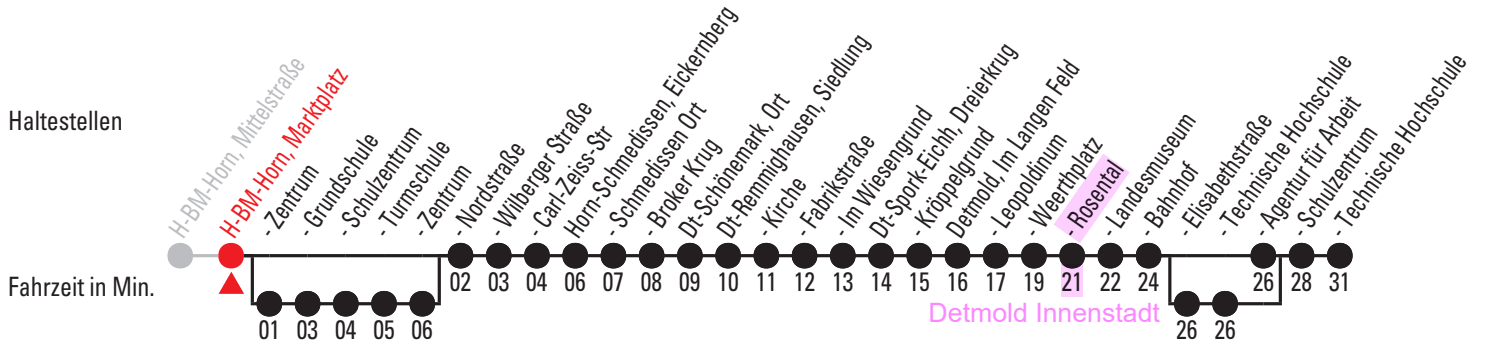

Rückfahrt

780 Richtung: Horn (Lippe) H-BM-Horn, Mittelstraße

Abfahrt: Detmold, Bahnhof

Uhr	Montag - Freitag	Samstag
5		
6	47 ^A	
7	35 ^B 35 ^A	
8	35	35
9	35	35
10	35	35
11	35	35
12	35	35
13	05 ^D 05 ^C 15 ^F 15 ^E 35	35
14	35	35 ^G
15	35 ^B 45 ^D 45 ^C	35 ^G
16	35	35 ^G
17	35	35 ^G
18	35	35 ^G
19	35	35 ^G
20		
21		
22		
23		
0		

A=nur an Schultagen

B=nur an schulfreien Tagen

C=ab 2.2.26 bis 22.12.26, nicht 30.3.26 bis 10.4., 26.5., 20.7. bis 1.9., 19.10. bis 30.10.

D=ab 7.1.26 bis 30.1.26

E=nur 6.2.26, 17.7.

F=ab 7.1.26 bis 22.12.26, nicht 6.2.26, 30.3. bis 10.4., 26.5., 17.7. bis 1.9., 19.10. bis 30.10.

G=nur freitags und samstags

1=hält von H-BM-Horn, Zentrum bis H-BM-Horn, Zentrum

780 Richtung: Detmold Detmold, Technische Hochschule

Abfahrt: H-BM-Horn, Marktplatz

Uhr	Montag - Freitag	Samstag
5		
6	01 ¹ 51 ^A ₁ 51 ^B 51 ^{C,2} ₄	
7		
8	01 ¹	01 ¹
9	01 ¹	01 ¹
10	01 ^D ₁ 01 ^{E,1} ₃	01 ¹
11	01 ¹	01 ¹
12	01 ^A ₁ 01 ^{F,1} ₃	01 ¹
13	01 ^A ₁ 01 ^{F,1} ₃	01 ¹
14	01 ¹	01 ¹
15	01 ¹	01 ^G ₁
16	01 ^A ₁ 11 ^F ₁	01 ^G ₁
17	01 ¹	01 ^G ₁
18	01 ¹	01 ^G ₁
19	01 ¹	01 ^G ₁
20		
21		
22		
23		
0		

G=nur freitags und samstags

1=bis Detmold, Bahnhof

2=bis Detmold, Schulzentrum

3=hält von H-BM-Horn, Zentrum bis H-BM-Horn, Zentrum

4=hält von Detmold, Elisabethstraße bis Detmold, Technische Hochschule