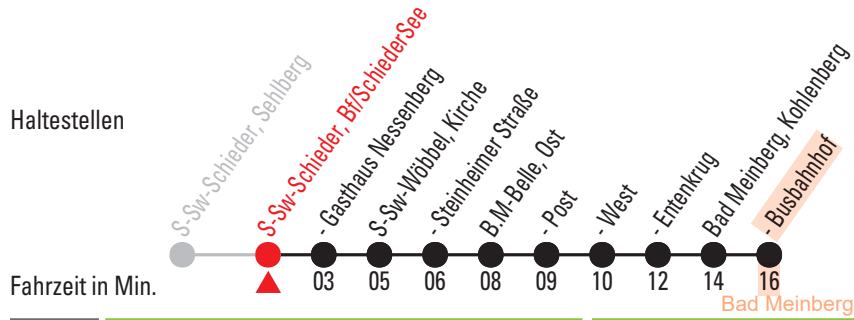

Hinfahrt

776 Richtung: Schieder S-Sw-Schieder, Sehlberg

Abfahrt: Bad Meinberg, Busbahnhof

Uhr	Montag - Freitag	Samstag	Sonn- und Feiertag
5			
6	00 ₃ ^{1,2}		
7	00 _{2,3} ^{A,1}		
8	00	00	
9	00 ₃ ^{1,2}	00 ₃ ^{1,2}	
10	00	00	
11	00 ₃ ^{1,2}	00 ₃ ^{1,2}	30
12	00	00	
13	00 ₃ ^{1,2} 30 ^B 40 _{2,4} ^{B,1}	00 ₃ ^{1,2}	30 ₃ ^{1,2}
14	00	00	
15	00 ₃ ^{1,2} 20 ^B	00 _{2,3} ^{C,1}	30
16	00 10 _{2,4} ^{B,1}	00 ^C	
17	00 ₃ ^{1,2}		30 ₃ ^{1,2}
18	00		
19	00 ₃ ^{1,2}		30
20			
21			
22			
23			
0			

A=nur an schulfreien Tagen
B=nur an Schultagen
C=nur freitags und samstags

1=bis Steinheim, Bahnhof
2=hält von B.M-Belle, Niederbelle bis B.M-Billerbeck, Post

3=hält von B.M-Billerbeck, Sägewerk bis Steinheim, Friedhof
4=hält von B.M-Billerbeck, Leinstücken bis Steinheim, F-W-Weber-Schule

Rückfahrt

776 Richtung: Bad Meinberg Bad Meinberg, Busbahnhof

Abfahrt: S-Sw-Schieder, Bf/SchiederSee

Uhr	Montag - Freitag	Samstag	Sonn- und Feiertag
5	41		
6	41	41	
7			
8	41	41	
9			
10	41	41	
11			
12	41	41	11
13			
14	41	41 ^A	
15			
16	41		11
17			
18	41		
19			
20			
21			
22			
23			
0			