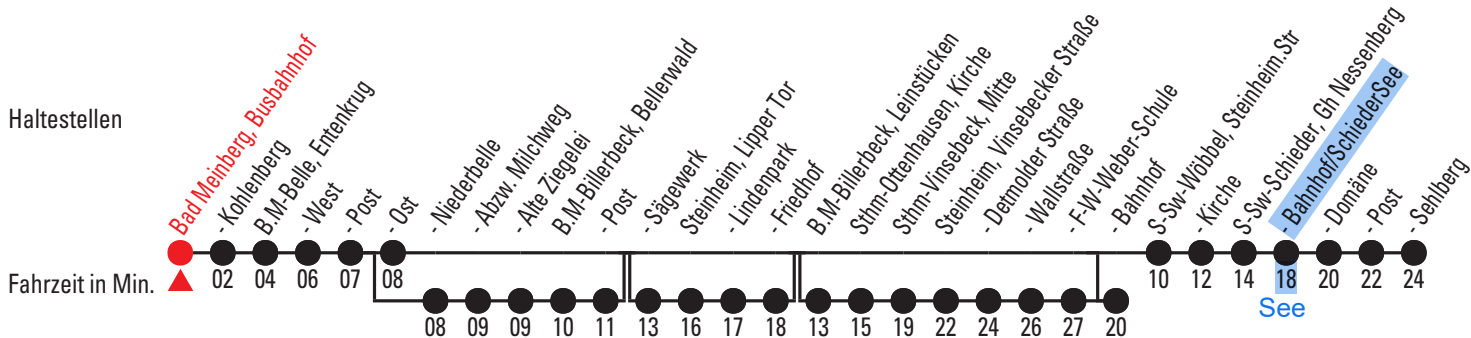

Hinfahrt

776 Richtung: Schieder S-Sw-Schieder, Sehlberg

Abfahrt: Bad Meinberg, Busbahnhof

Uhr	Montag - Freitag	Samstag	Sonn- und Feiertag
5			
6	00 ₃ ^{1,2}		
7	00 _{2,3} ^{A,1}		
8	00	00	
9	00 ₃ ^{1,2}	00 ₃ ^{1,2}	
10	00	00	
11	00 ₃ ^{1,2}	00 ₃ ^{1,2}	30
12	00	00	
13	00 ₃ ^{1,2} 30 ^B 40 _{2,4} ^{B,1}	00 ₃ ^{1,2}	30 ₃ ^{1,2}
14	00	00	
15	00 ₃ ^{1,2} 20 ^B	00 _{2,3} ^{C,1}	30
16	00 10 _{2,4} ^{B,1}	00 ^C	
17	00 ₃ ^{1,2}		30 ₃ ^{1,2}
18	00		
19	00 ₃ ^{1,2}		30
20			
21			
22			
23			
0			

A=nur an schulfreien Tagen
B=nur an Schultagen
C=nur freitags und samstags

1=bis Steinheim, Bahnhof
2=hält von B.M-Belle, Niederbelle bis B.M-Billerbeck, Post

3=hält von B.M-Billerbeck, Sägewerk bis Steinheim, Friedhof
4=hält von B.M-Billerbeck, Leinstücken bis Steinheim, F-W-Weber-Schule

Rückfahrt

776 Richtung: Bad Meinberg Bad Meinberg, Busbahnhof

Abfahrt: S-Sw-Schieder, Bf/SchiederSee

Uhr	Montag - Freitag	Samstag	Sonn- und Feiertag
5	41		
6	41	41	
7			
8	41	41	
9			
10	41	41	
11			
12	41	41	11
13			
14	41	41 ^A	
15			
16	41		11
17			
18	41		
19			
20			
21			
22			
23			
0			

A=nur freitags und samstags