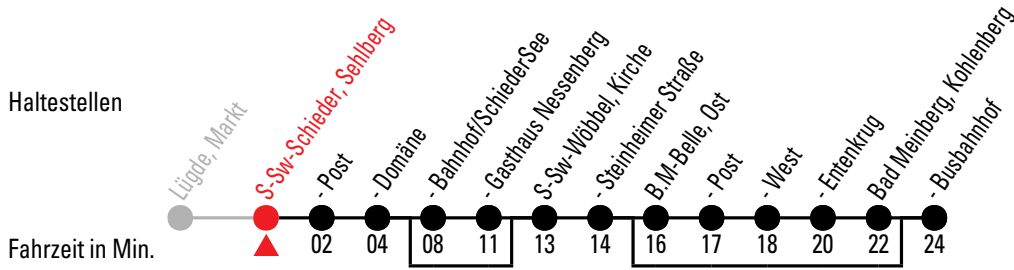

# 776 Richtung: Schieder S-Sw-Schieder, Sehlberg

Abfahrt: Bad Meinberg, Busbahnhof

Uhr	täglich				
5					
6	15 <sup>A,1</sup> <sub>2,3</sub>				
7					
8	00 <sup>A</sup>	00 <sup>B</sup>			
9	00 <sup>B,1</sup> <sub>2,3</sub>	00 <sup>A,1</sup> <sub>2,3</sub>			
10	00 <sup>A</sup>	00 <sup>B</sup>			
11	00 <sup>A,1</sup> <sub>2,3</sub>	00 <sup>B,1</sup> <sub>2,3</sub>	30 <sup>C</sup>		
12	00 <sup>A</sup>	00 <sup>B</sup>			
13	00 <sup>A,1</sup> <sub>2,3</sub>	00 <sup>B,1</sup> <sub>2,3</sub>	30 <sup>C,1</sup> <sub>2,3</sub>	30 <sup>D</sup>	40 <sup>D,1</sup> <sub>2,4</sub>
14	00 <sup>B</sup>	00 <sup>A</sup>			
15	00 <sup>B,1</sup> <sub>2,3</sub>	00 <sup>A,1</sup> <sub>2,3</sub>	20 <sup>D</sup>	30 <sup>C</sup>	
16	00 <sup>A</sup>	00 <sup>B</sup>	10 <sup>D,1</sup> <sub>2,4</sub>		
17	00 <sup>A,1</sup> <sub>2,3</sub>	30 <sup>C,1</sup> <sub>2,3</sub>			
18	00 <sup>A</sup>				
19	00 <sup>A,1</sup> <sub>2,3</sub>	30 <sup>C</sup>			
20					
21					
22					
23					
0					

A= ab 2.1.23, nicht 7.1.23, 8.1., 14.1., 15.1., 21.1., 22.1., 28.1., 29.1.  
 B= nur 7.1.23, 14.1., 21.1., 28.1.  
 C= nur 1.1.23, 8.1., 15.1., 22.1., 29.1.  
 D= ab 9.1.23, nicht 14.1.23, 15.1., 21.1., 22.1., 28.1., 29.1.

1= bis Steinheim, Bahnhof  
 2= hält von B.M.-Belle, Niederbelle bis B.M.-Billerbeck, Post  
 3= hält von B.M.-Billerbeck, Sägewerk bis Steinheim, Friedhof  
 4= hält von B.M.-Billerbeck, Leinstücken bis Steinheim, F-W-Weber-Schule

# 776 Richtung: Bad Meinberg

Bad Meinberg, Busbahnhof

Abfahrt: S-Sw-Schieder, Sehlberg

Uhr	täglich		
5	33 <sup>A</sup>		
6	27 <sup>B,1</sup> <sub>2</sub>	33 <sup>A</sup>	33 <sup>C</sup>
7			
8	33 <sup>C</sup>	33 <sup>A</sup>	
9			
10	33 <sup>A</sup>	33 <sup>C</sup>	
11			
12	03 <sup>D</sup>	33 <sup>A</sup>	33 <sup>C</sup>
13			
14	33 <sup>C</sup>	33 <sup>A</sup>	
15			
16	03 <sup>D</sup>	33 <sup>A</sup>	
17			
18	33 <sup>A</sup>		
19			
20			
21			
22			
23			
0			