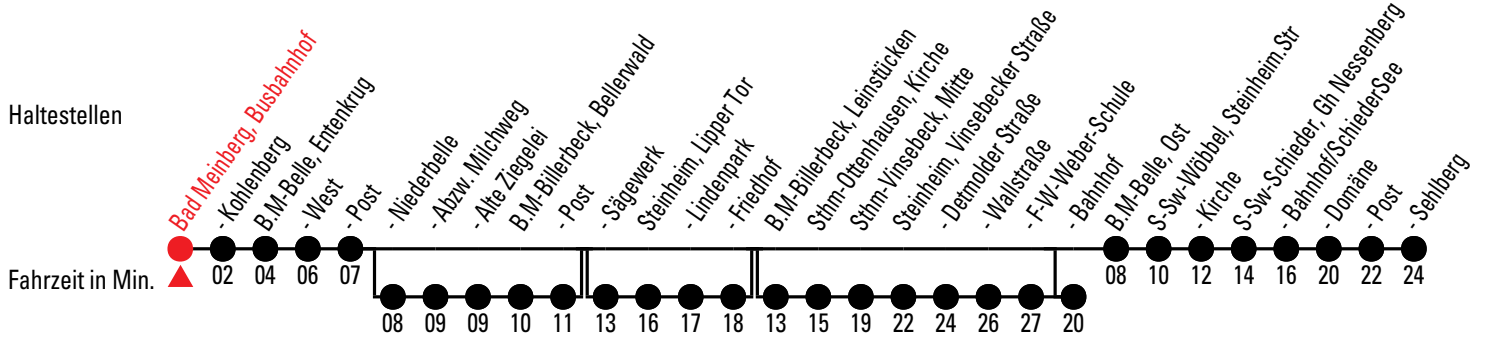

# 776 Richtung: Schieder S-Sw-Schieder, Sehlberg

Abfahrt: Bad Meinberg, Busbahnhof

Uhr	täglich				
5					
6	15 <sup>A,1</sup> <sub>2,3</sub>				
7					
8	00 <sup>A</sup>	00 <sup>B</sup>			
9	00 <sup>B,1</sup> <sub>2,3</sub>	00 <sup>A,1</sup> <sub>2,3</sub>			
10	00 <sup>A</sup>	00 <sup>B</sup>			
11	00 <sup>A,1</sup> <sub>2,3</sub>	00 <sup>B,1</sup> <sub>2,3</sub>	30 <sup>C</sup>		
12	00 <sup>A</sup>	00 <sup>B</sup>			
13	00 <sup>A,1</sup> <sub>2,3</sub>	00 <sup>B,1</sup> <sub>2,3</sub>	30 <sup>C,1</sup> <sub>2,3</sub>	30 <sup>D</sup>	40 <sup>D,1</sup> <sub>2,4</sub>
14	00 <sup>B</sup>	00 <sup>A</sup>			
15	00 <sup>B,1</sup> <sub>2,3</sub>	00 <sup>A,1</sup> <sub>2,3</sub>	20 <sup>D</sup>	30 <sup>C</sup>	
16	00 <sup>A</sup>	00 <sup>B</sup>	10 <sup>D,1</sup> <sub>2,4</sub>		
17	00 <sup>A,1</sup> <sub>2,3</sub>	30 <sup>C,1</sup> <sub>2,3</sub>			
18	00 <sup>A</sup>				
19	00 <sup>A,1</sup> <sub>2,3</sub>	30 <sup>C</sup>			
20					
21					
22					
23					
0					

1= bis Steinheim, Bahnhof  
 2= hält von B.M.-Belle, Niederbelle bis B.M.-Billerbeck, Post  
 3= hält von B.M.-Billerbeck, Sägewerk bis Steinheim, Friedhof  
 4= hält von B.M.-Billerbeck, Leinstücken bis Steinheim, F-W-Weber-Schule

# 776 Richtung: Bad Meinberg

Bad Meinberg, Busbahnhof

Abfahrt: S-Sw-Schieder, Sehlberg

Uhr	täglich		
5	33 <sup>A</sup>		
6	27 <sup>B,1</sup> <sub>2</sub>	33 <sup>A</sup>	33 <sup>C</sup>
7			
8	33 <sup>C</sup>	33 <sup>A</sup>	
9			
10	33 <sup>A</sup>	33 <sup>C</sup>	
11			
12	03 <sup>D</sup>	33 <sup>A</sup>	33 <sup>C</sup>
13			
14	33 <sup>C</sup>	33 <sup>A</sup>	
15			
16	03 <sup>D</sup>	33 <sup>A</sup>	
17			
18	33 <sup>A</sup>		
19			
20			
21			
22			
23			
0			