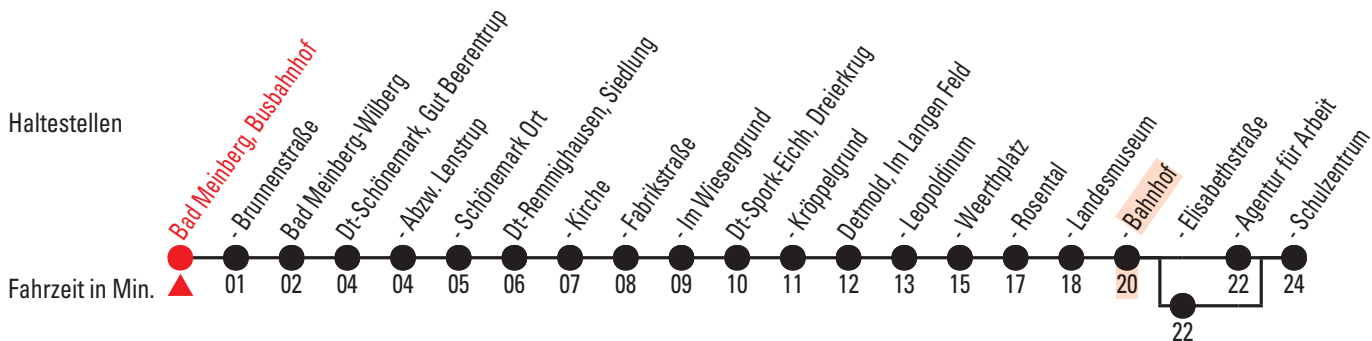

Hinfahrt

772 Richtung: Detmold Detmold, Schulzentrum

Abfahrt: Bad Meinberg, Busbahnhof

Uhr	Montag - Freitag	Samstag	Sonn- und Feiertag
5			
6	00 ¹ 35 ^A ₁ 50 ^B 50 ^C ₂		
7	00 ^D ₁ 00 ^B 00 ^C ₂ 35 ¹		
8	35 ¹	35 ¹	
9	35 ¹	35 ¹	
10	35 ¹	35 ¹	
11	35 ¹	35 ¹	
12	35 ¹	35 ¹	35 ¹
13	35 ¹	35 ¹	
14	35 ¹	35 ^E ₁	35 ¹
15	35 ¹	35 ^E ₁	
16	35 ¹	35 ^E ₁	35 ¹
17	35 ¹	35 ^E ₁	
18	35 ¹	35 ^E ₁	35 ¹
19	35 ¹		
20			
21			
22			
23			
0			

A=nur an Schultagen

C=ab 7.1.26 bis 30.1.26

E=nur freitags und samstags 2=hält Detmold, Elisabethstraße

B=ab 2.2.26 bis 22.12.26, nicht 30.3.26 bis 10.4., 26.5., 20.7. bis 1.9., 19.10. bis 30.10. D=nur an schulfreien Tagen 1=bis Detmold, Bahnhof

Rückfahrt

772 Richtung: Bad Meinberg Bad Meinberg, Busbahnhof

Abfahrt: Detmold, Bahnhof

Uhr	Montag - Freitag	Samstag	Sonn- und Feiertag
5			
6	05 45		
7	05		
8	05	05	
9	05	05	
10	05	05	
11	05	05	05
12	05	05	
13	05 ^A 09 ^B	05	05
14	05	05 ^C	
15	05	05 ^C	05
16	05	05 ^C	
17	05	05 ^C	05
18	05		
19	05		05
20	05		
21			
22			
23			
0			

A=nur an schulfreien Tagen B=nur an Schultagen C=nur freitags und samstags