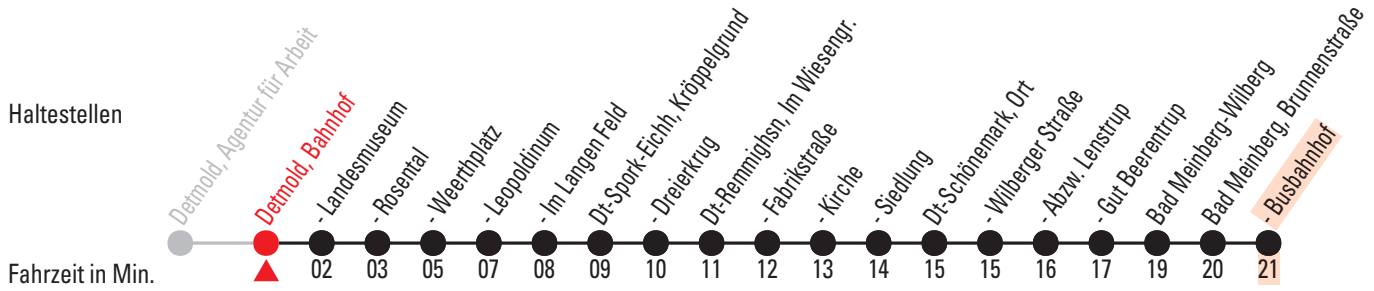

Hinfahrt

772 Richtung: Detmold Detmold, Schulzentrum

Abfahrt: Bad Meinberg, Busbahnhof

Uhr	Montag - Freitag	Samstag	Sonn- und Feiertag
5			
6	00 ¹ 35 ^A ₁ 50 ^B 50 ^C ₂		
7	00 ^D ₁ 00 ^B 00 ^C ₂ 35 ¹		
8	35 ¹	35 ¹	
9	35 ¹	35 ¹	
10	35 ¹	35 ¹	
11	35 ¹	35 ¹	
12	35 ¹	35 ¹	35 ¹
13	35 ¹	35 ¹	
14	35 ¹	35 ^E ₁	35 ¹
15	35 ¹	35 ^E ₁	
16	35 ¹	35 ^E ₁	35 ¹
17	35 ¹	35 ^E ₁	
18	35 ¹	35 ^E ₁	35 ¹
19	35 ¹		
20			
21			
22			
23			
0			

A=nur an Schultagen

C=ab 7.1.26 bis 30.1.26

E=nur freitags und samstags 2=hält Detmold, Elisabethstraße

B=ab 2.2.26 bis 22.12.26, nicht 30.3.26 bis 10.4., 26.5., 20.7. bis 1.9., 19.10. bis 30.10. D=nur an schulfreien Tagen 1=bis Detmold, Bahnhof

Rückfahrt

772 Richtung: Bad Meinberg Bad Meinberg, Busbahnhof

Abfahrt: Detmold, Bahnhof

Uhr	Montag - Freitag	Samstag	Sonn- und Feiertag
5			
6	05 45		
7	05		
8	05	05	
9	05	05	
10	05	05	
11	05	05	05
12	05	05	
13	05 ^A 09 ^B	05	05
14	05	05 ^C	
15	05	05 ^C	05
16	05	05 ^C	
17	05	05 ^C	05
18	05		
19	05		05
20	05		
21			
22			
23			
0			

A=nur an schulfreien Tagen B=nur an Schultagen C=nur freitags und samstags