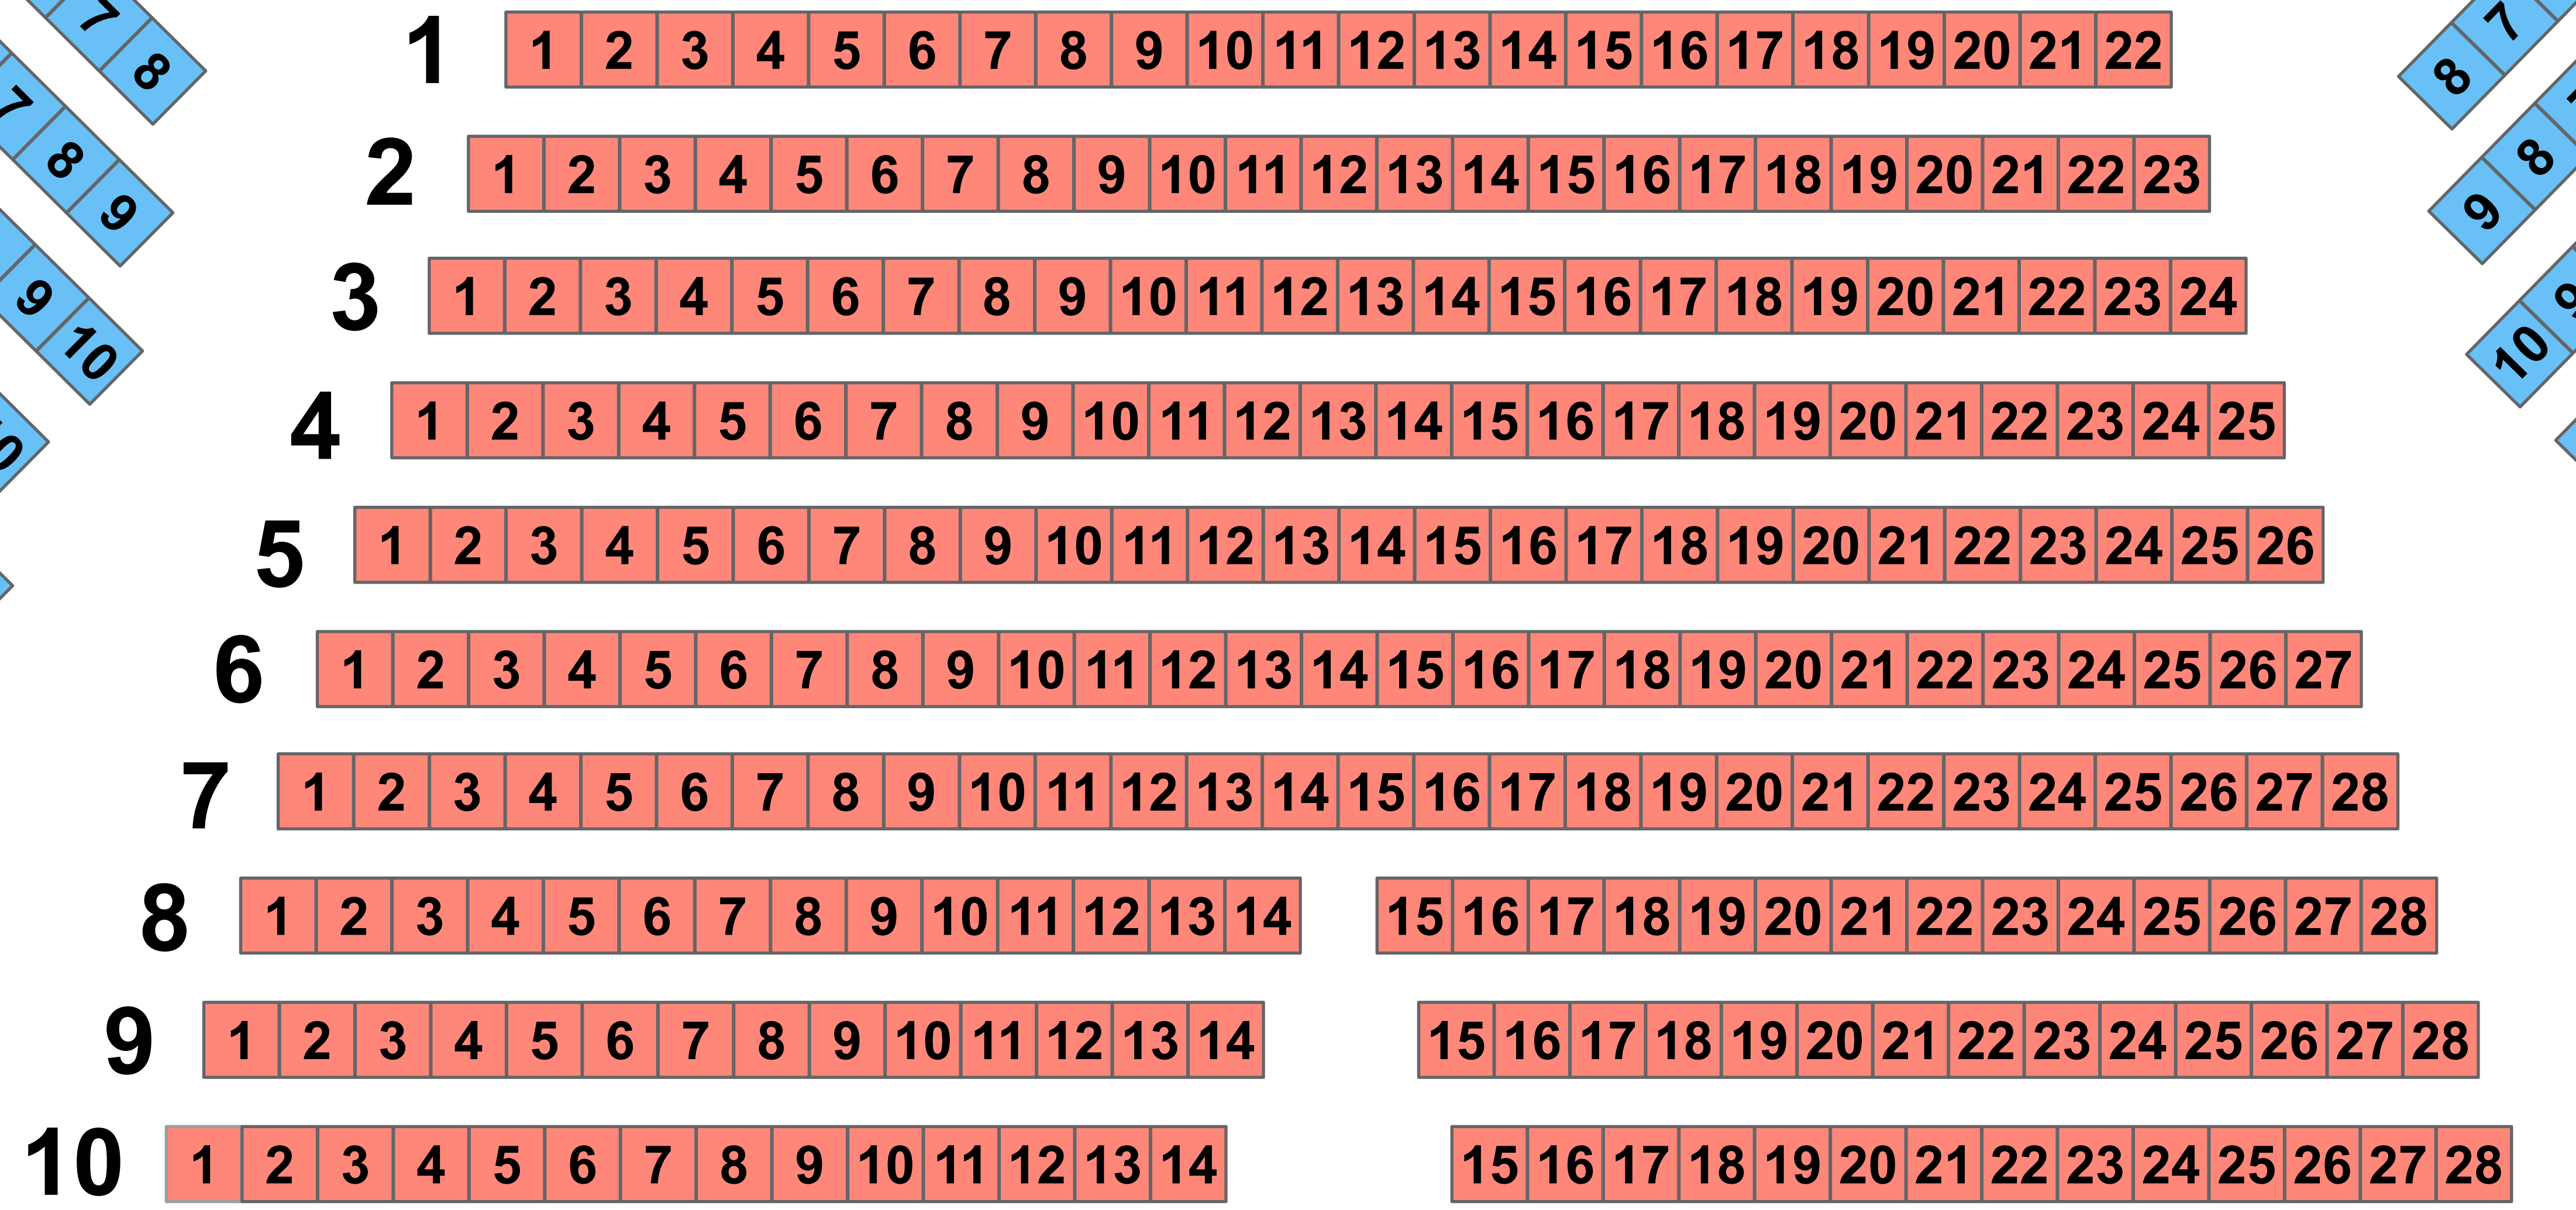

Kurtheater Bad Meinberg

Rang links

Rang rechts

Orchestersitz

Parkett

Plätze für Menschen mit Behinderung

Eingang