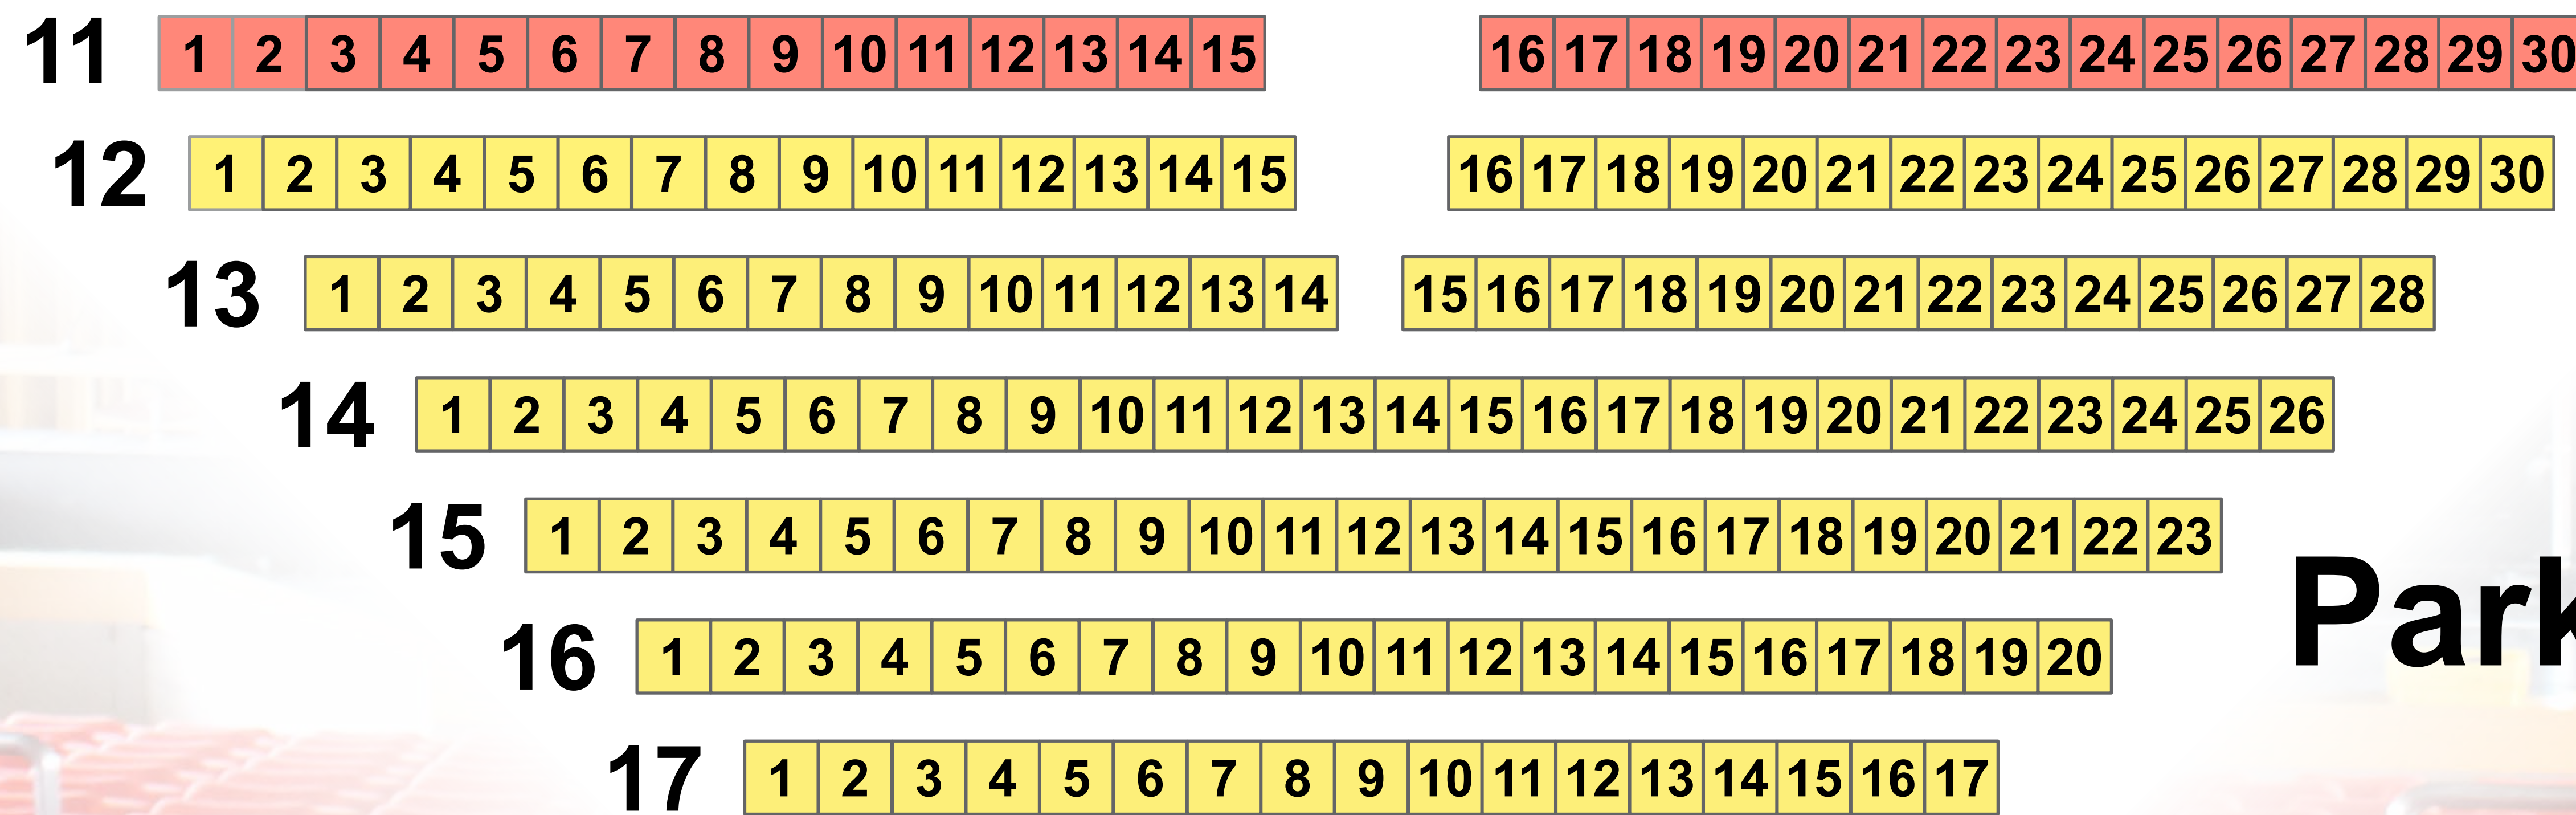

Kurtheater Bad Meinberg

Rang links

Rang rechts

Orchestersitz

Parkett

Plätze für Menschen mit Behinderung

Eingang