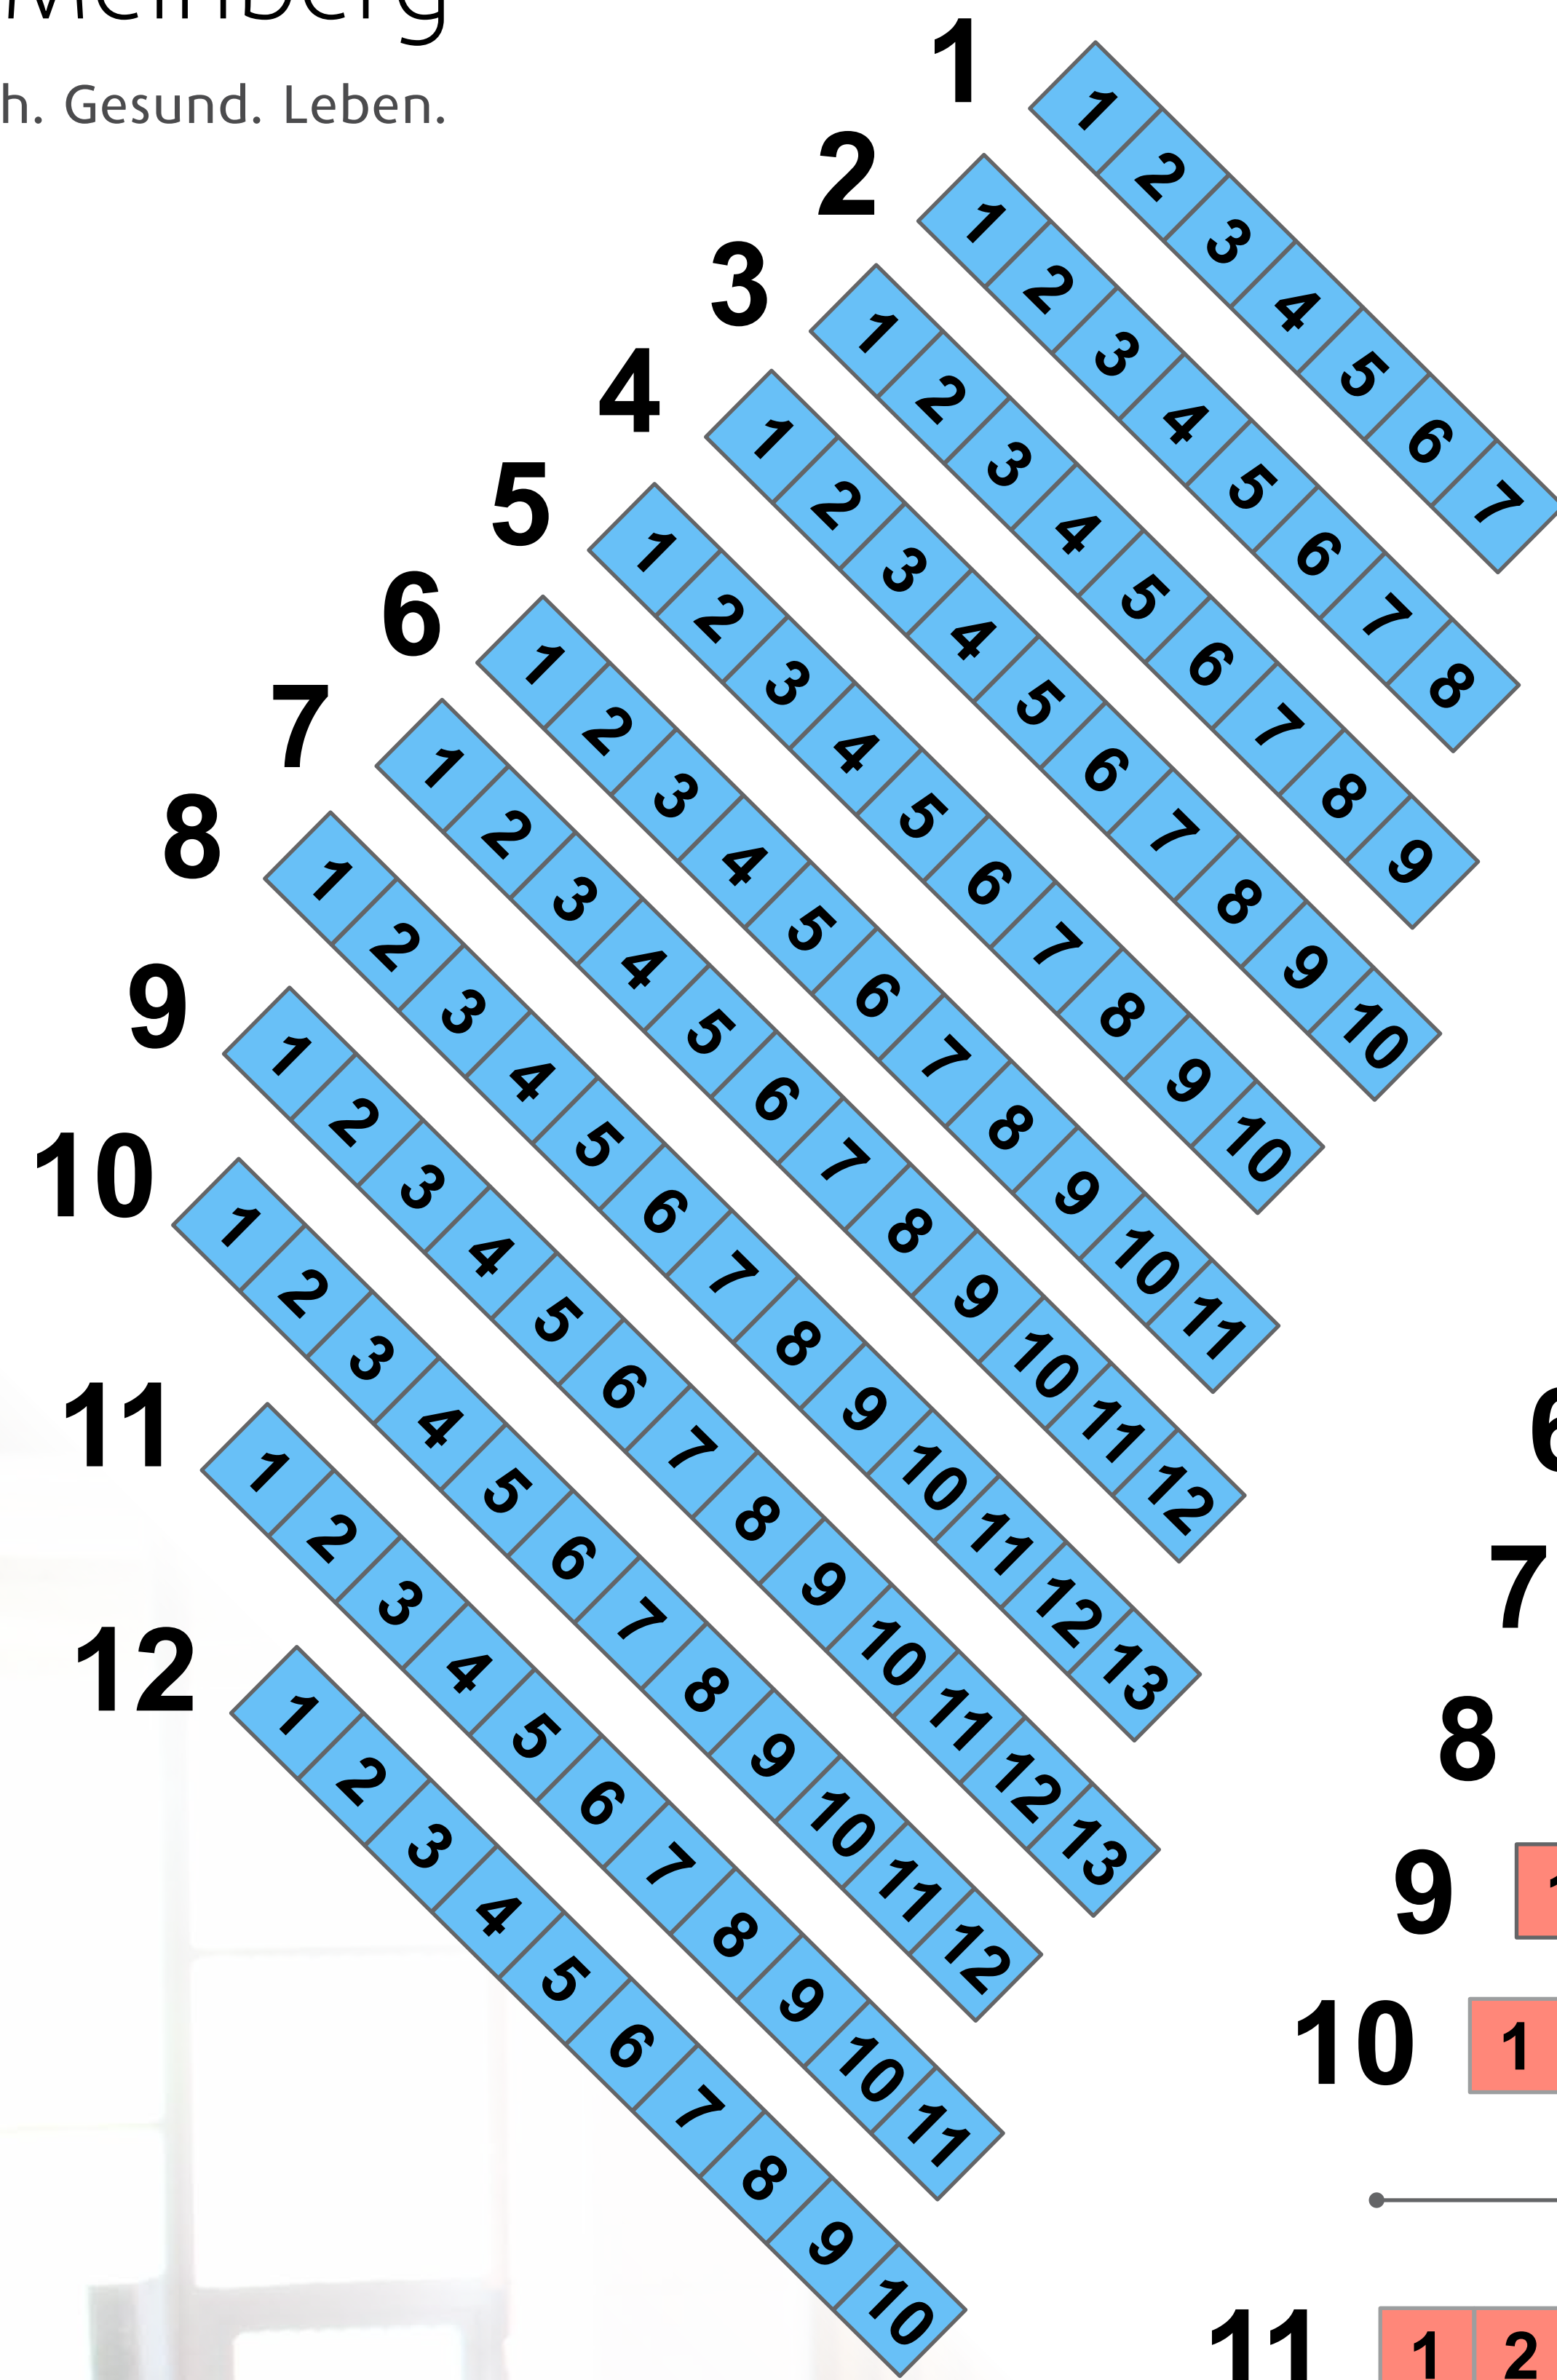

Kurtheater Bad Meinberg

Rang links

Rang rechts

Orchestersitz

Parkett

Plätze für Menschen mit Behinderung

Eingang