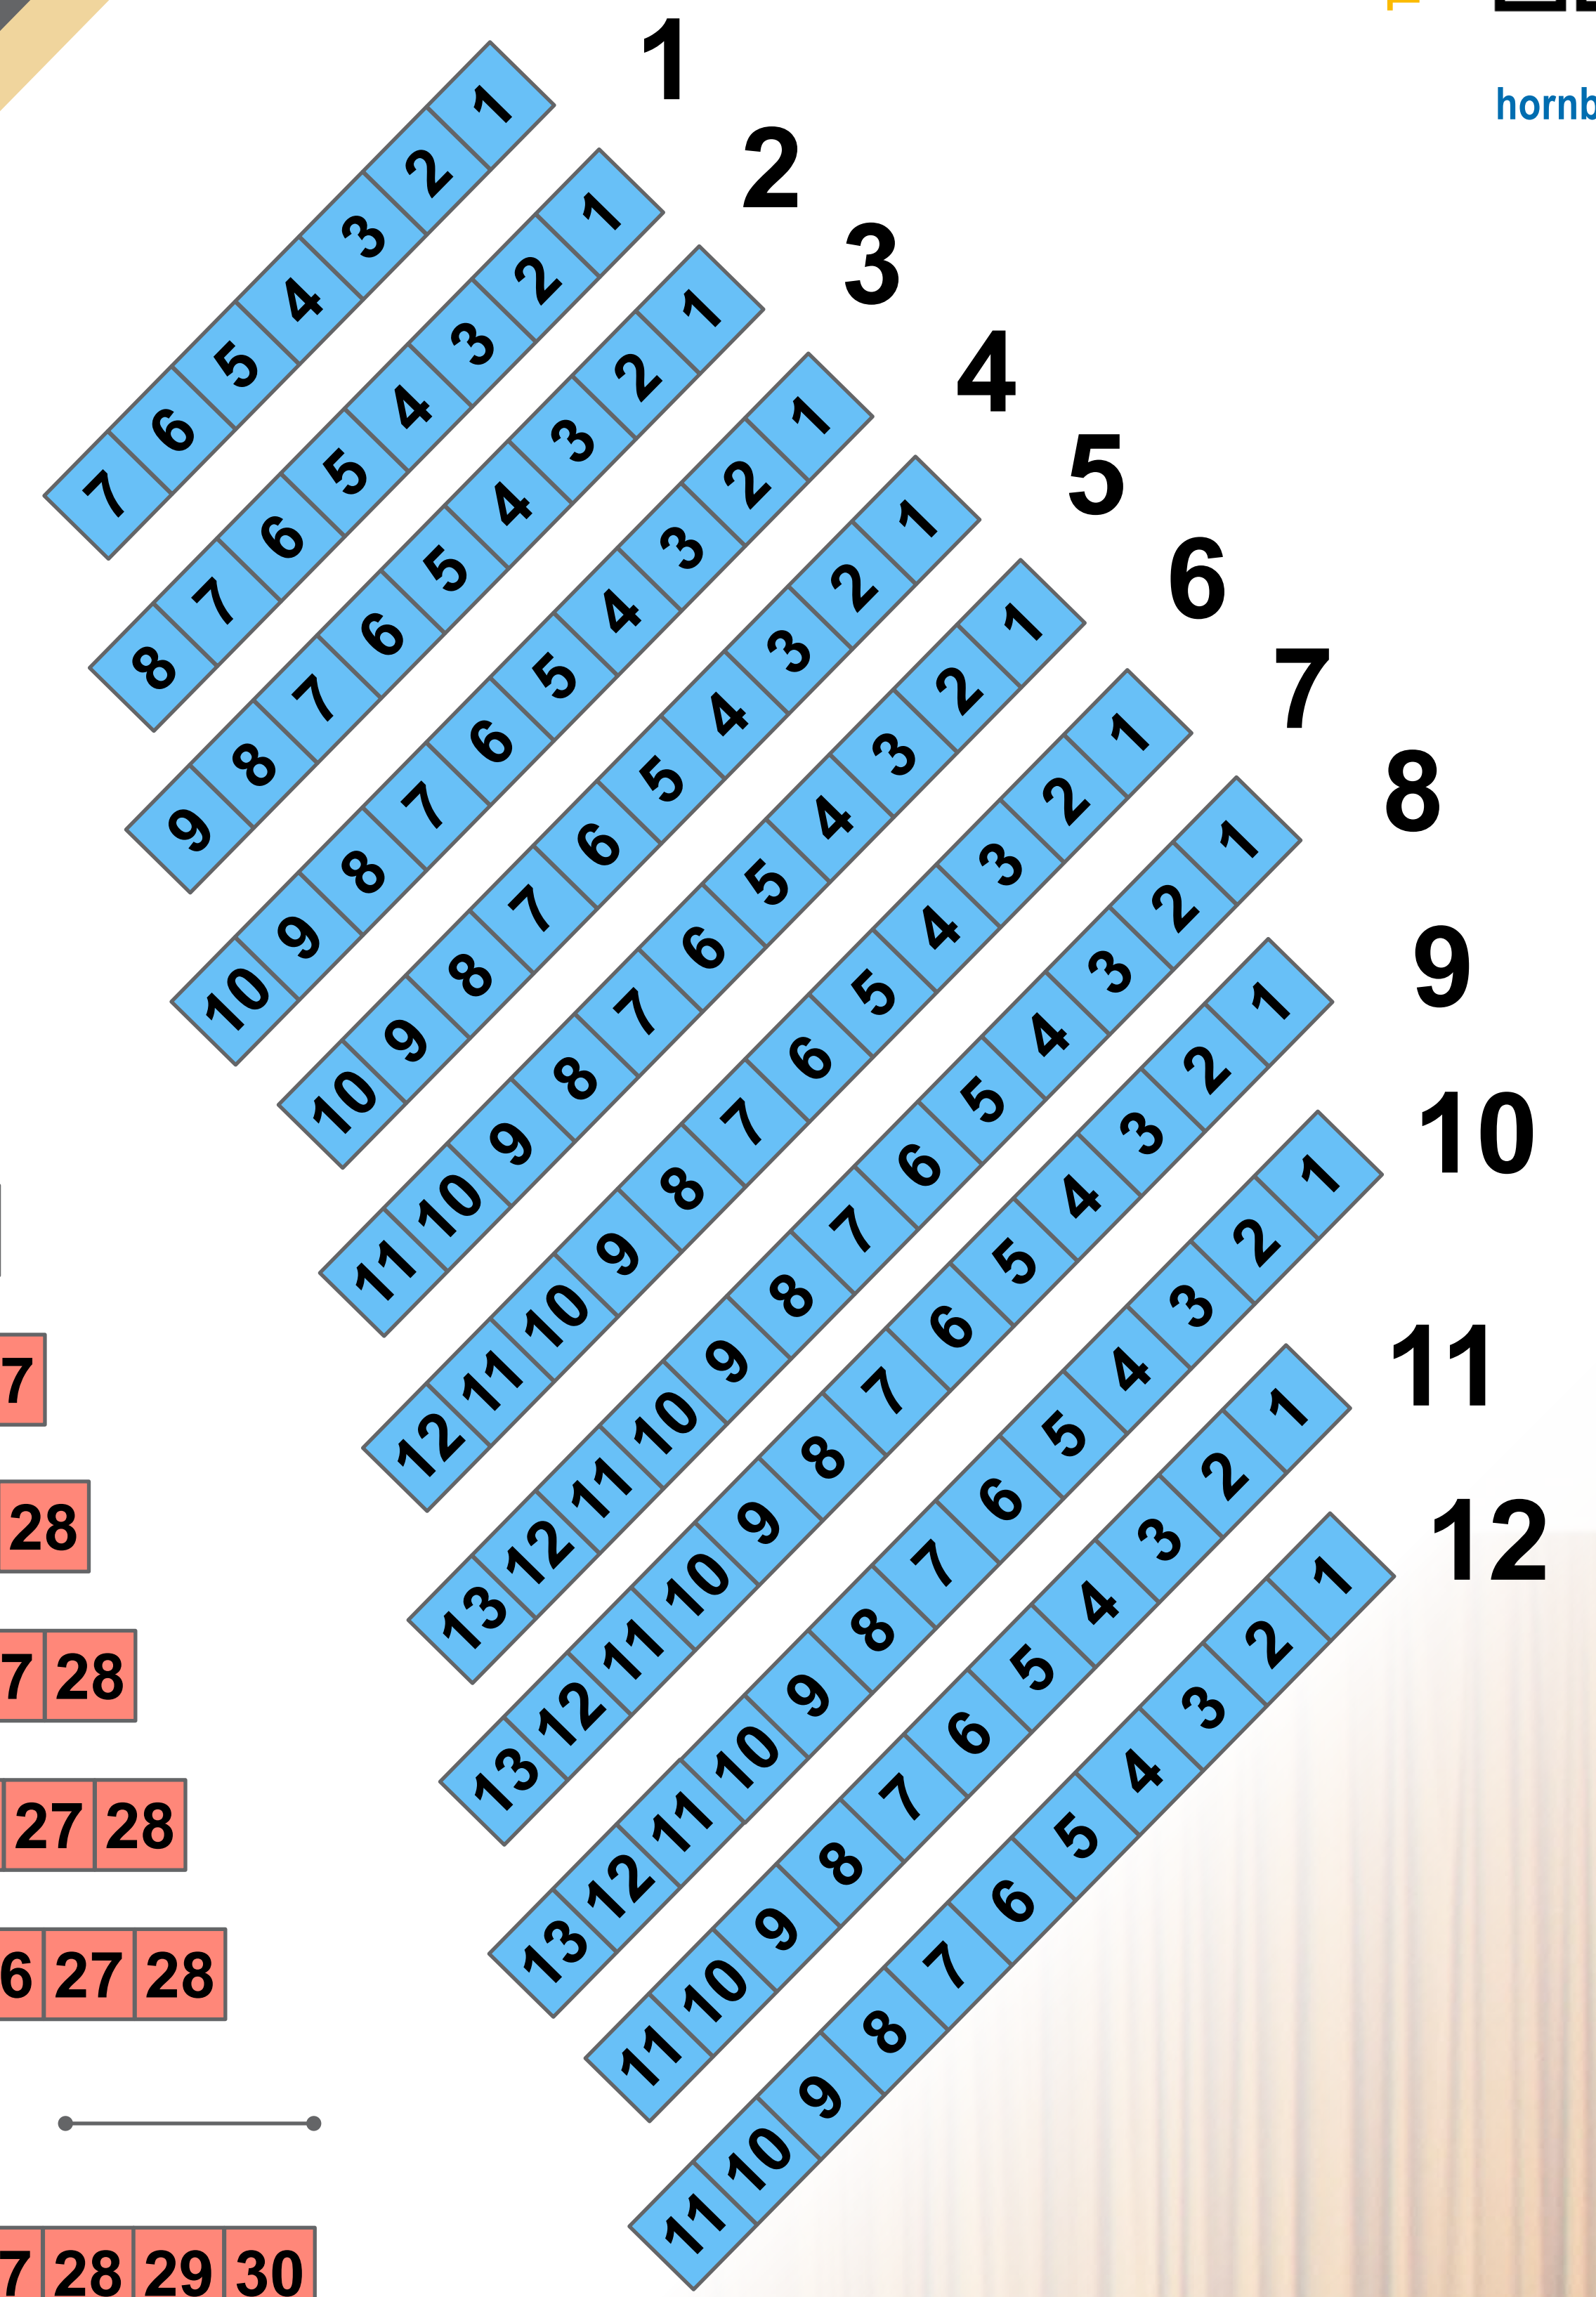

Kurtheater Bad Meinberg

Rang links

Rang rechts

Orchestersitz

Parkett

Plätze für Menschen mit Behinderung

Eingang